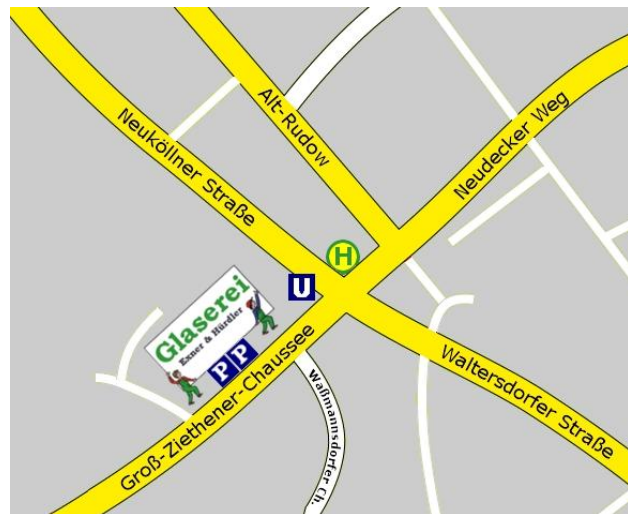

Glaserei

Exner & Hürdler GbR

Wenn's Qualität sein soll!

Glaserei Exner & Hürdler

Wenn's Qualität sein soll!

Sie finden uns direkt am U-Bahnhof Rudow

Glaserei Exner & Hürdler
Groß-Ziethener-Chaussee 14
12355 Berlin

Telefon: 030 66 90 91 60
Fax: 030 66 90 91 61
24h Notruf: 0162 130 06 37

Email: glaserei-exner-huerdler@t-online.de

Öffnungszeiten: Mo - Fr 9 bis 18Uhr

So finden Sie uns:

Wir verfügen über exzellente Verkehrsanbindungen. Sie können uns mit Ihrem eigenem PKW oder dem öffentlichen Personennahverkehr im Herzen Rudows jederzeit gut erreichen.

Anreise mit öffentlichen Verkehrsmitteln:

Sie können uns bestens über die U-Bahnlinie 7 (U-Bahnhof Rudow), sowie über diverse Buslinien (164, 172, 271, 371, 372, 373, 736 und X7) erreichen. Vom U-Bahnhof Rudow und den Bushaltestellen erreichen Sie uns in weniger als einer Minute Fußweg.

Anreise mit dem Auto:

Für eine bequeme Anreise mit dem Auto haben wir für Sie zwei Kundenparkplätze direkt vor Tür.

Seite 1 von 1

Glaserei Exner & Hürdler GbR
Groß-Ziethener Chaussee 14
12355 Berlin

Telefon 030 66909160
Fax 030 66909161
E-Mail info@Glaserei-Exner-Huerdler.de
Internet www.Glaserei-Exner-Huerdler.de

Bankverbindung
Berliner Volksbank
BLZ 100 900 00
Konto-Nr. 7204480006

Öffnungszeiten Mo – Fr 9 bis 18 Uhr
Steuer-Nr. 16/281/60060
ULV-Nr. 8477